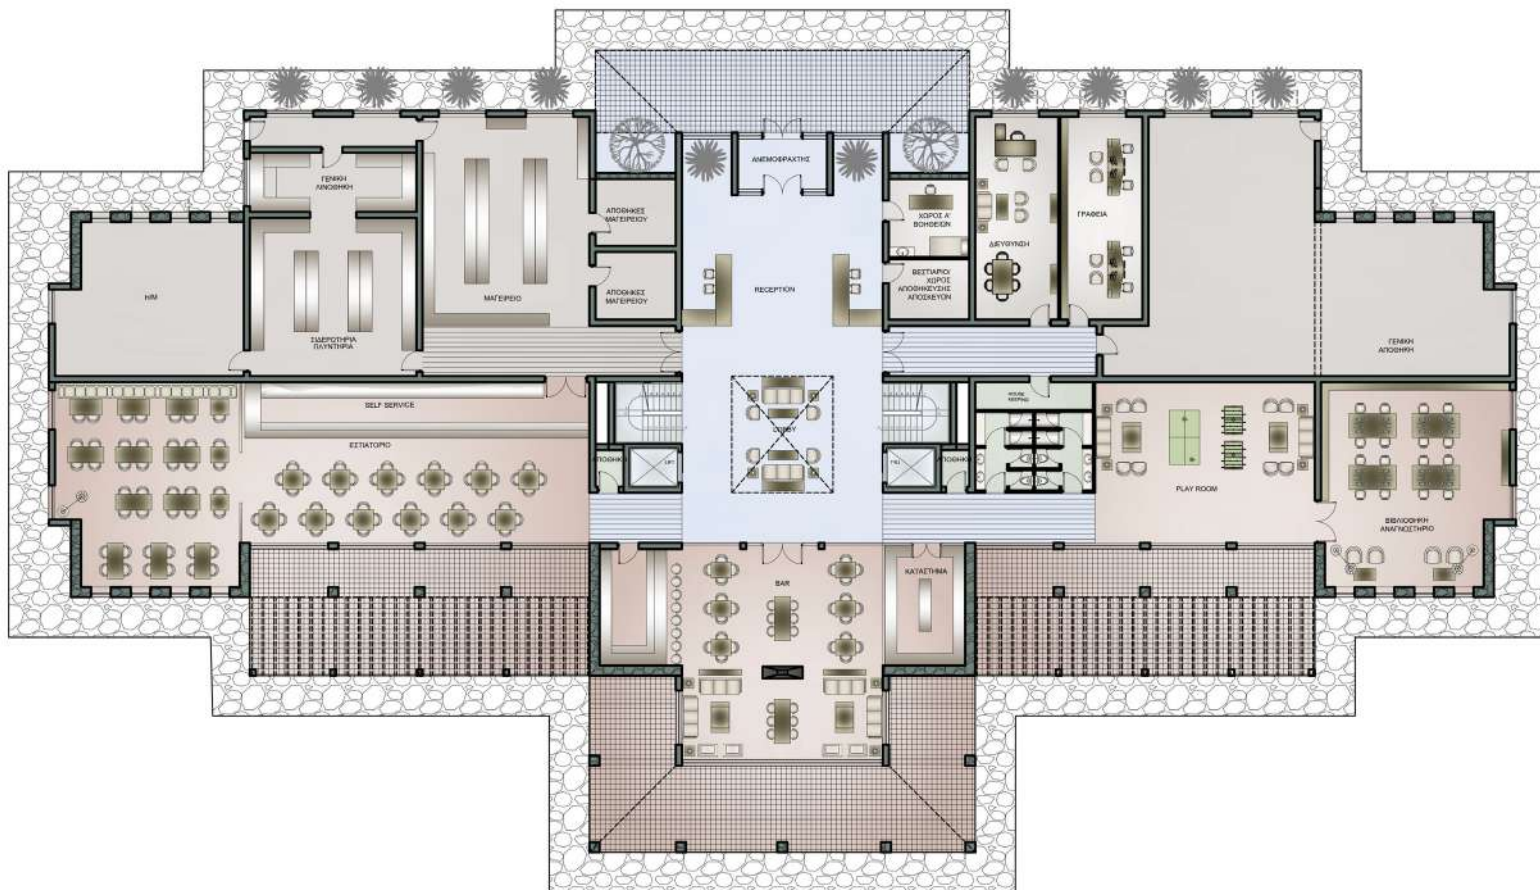

A row of five gold, three-dimensional stars of varying sizes, arranged in a slightly curved line below the text.

ΙΣΟΓΕΙΟ: 2.020 Μ²

- Reception
- Wi-Fi
- Σαλόνι
- Εστιατόριο
- Βιβλιοθήκη
- Κεντρικό μπαρ
- Υπαίθριο cafe-bar
- Smart Room & Smart Technology
- Πισίνα
- Play Room
- Γυμναστήριο
- Γήπεδο τένις
- ΑΕΚ Shop
- Πάρκινγκ

Α' ΟΡΟΦΟΣ: 1.700 Μ²
24 ΔΩΜΑΤΙΑ + 2 ΣΟΥΙΤΕΣ
ΑΙΘΟΥΣΑ ΠΟΛΛΑΠΛΩΝ ΧΡΗΣΕΩΝ

Β' ΟΡΟΦΟΣ: 1.320 Μ²
20 ΔΩΜΑΤΙΑ + 2 ΣΟΥΙΤΕΣ

A.E.K. Sportcity

AEK FC/ΠΑΕ ΑΕΚ

AEK_FC_OFFICIAL

AEKFC_OFFICIAL

AEK FC OFFICIAL