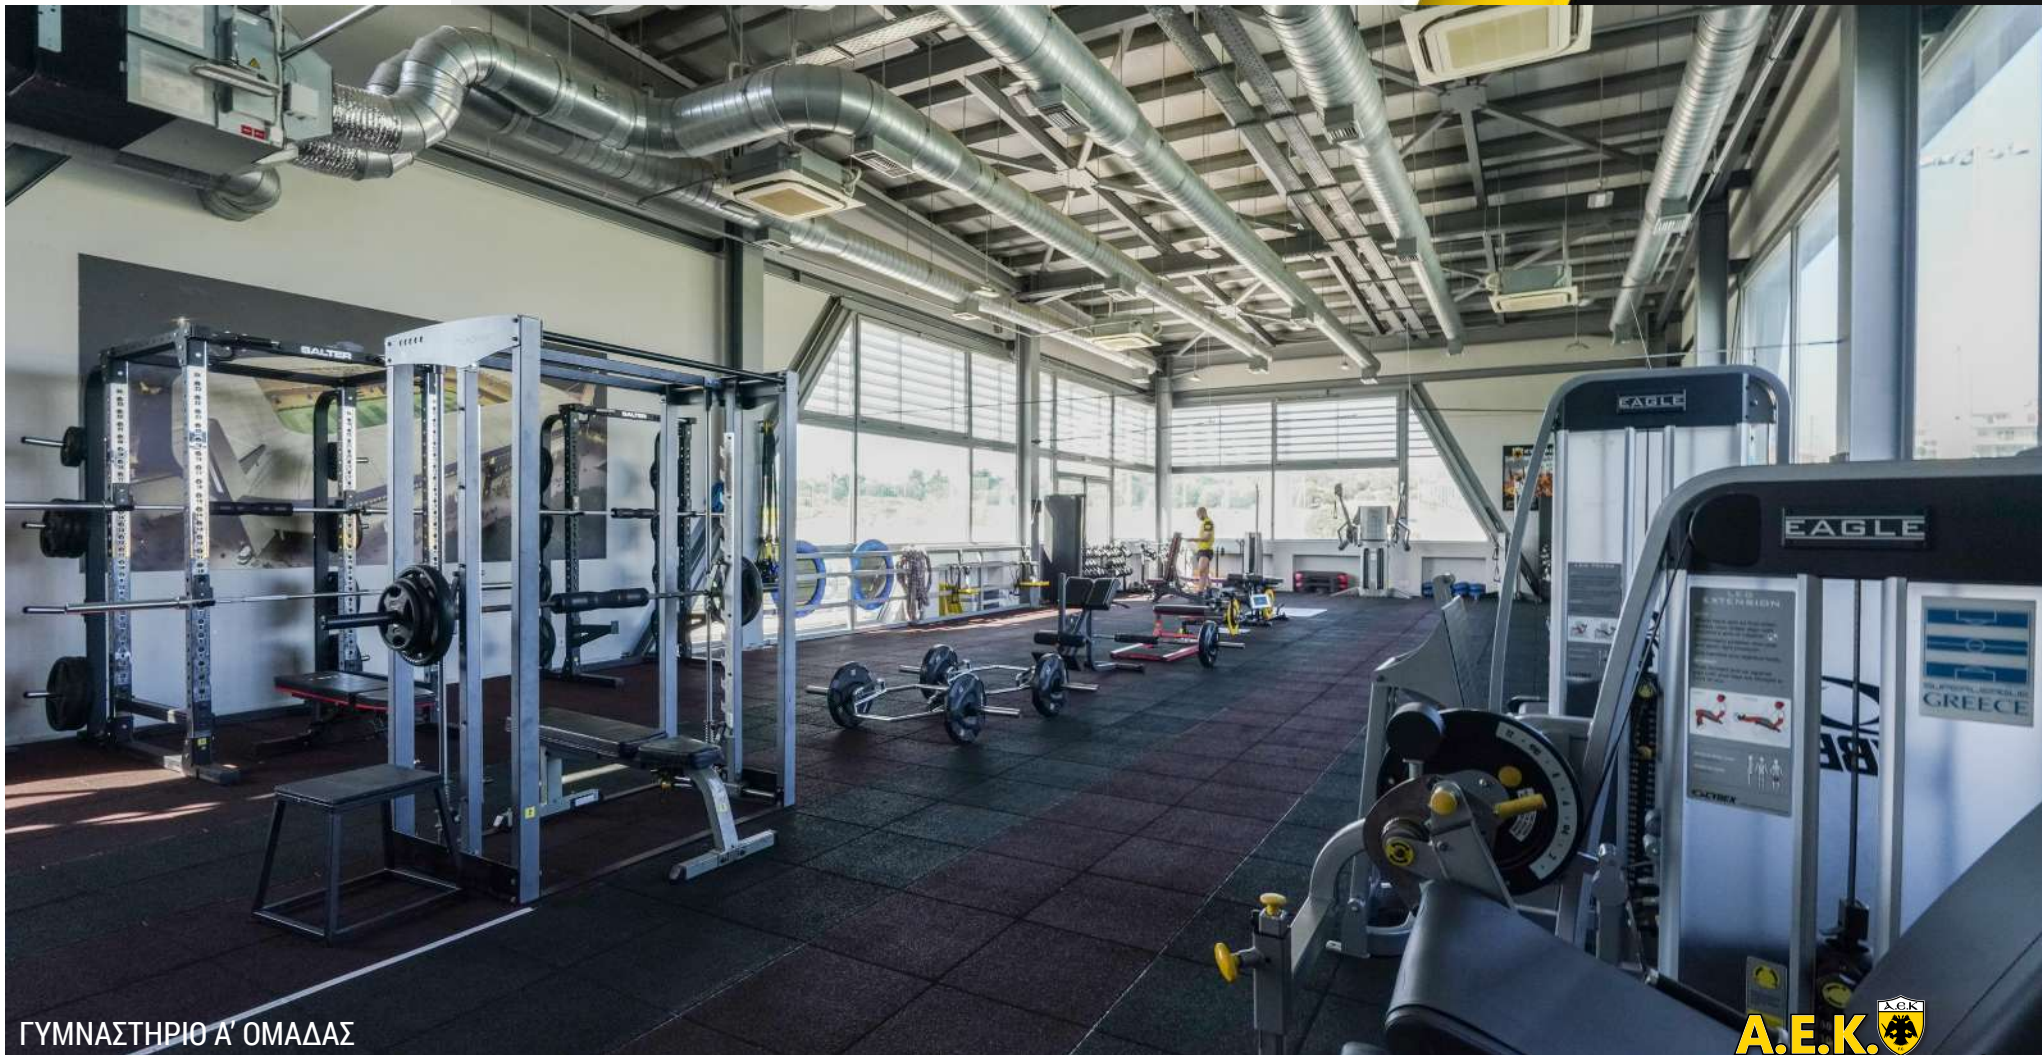

ΓΥΜΝΑΣΤΗΡΙΟ Α΄ ΟΜΑΔΑΣ